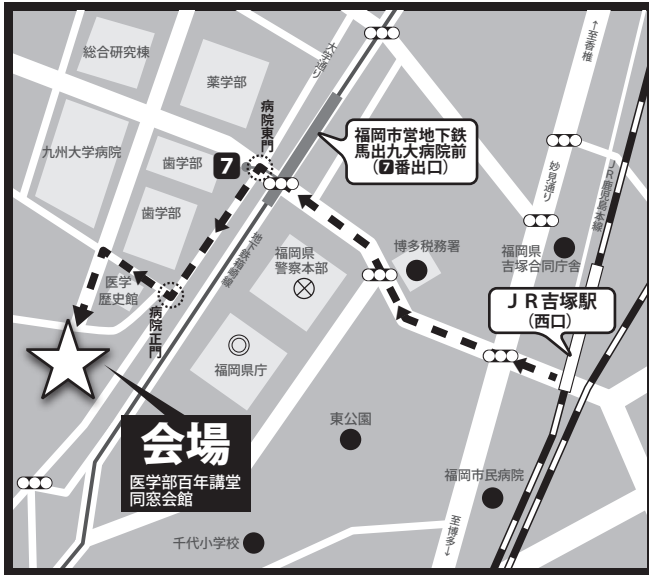

交通案内

九州大学医学部 百年講堂

- JR鹿児島本線
- 地下鉄箱崎線
- 地下鉄空港線
- 地下鉄駅
- 都市高速道路

【福岡空港からお越しの場合】

- 地下鉄箱崎線「馬出九大病院前」下車 徒歩8分

【JR吉塚駅からお越しの場合】

- JR鹿児島本線「JR吉塚駅」下車 徒歩13分

【天神からお越しの場合】

- 地下鉄箱崎線「馬出九大病院前」下車 徒歩8分

【JR博多駅からお越しの場合】

- 地下鉄箱崎線「馬出九大病院前」下車 徒歩8分

【博多港からお越しの場合】

- タクシーにて20分

会場案内図