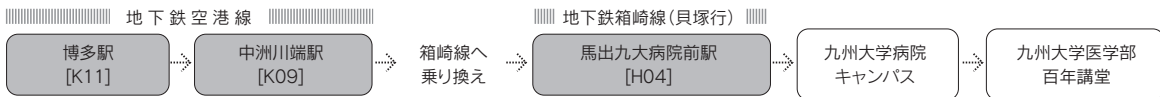

【博多港からお越しの場合】

- ●タクシーにて20分