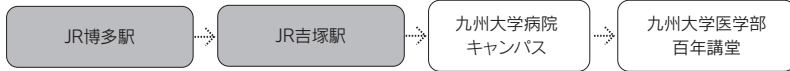

交通案内

九州大学医学部 百年講堂

- JR鹿児島本線
- 地下鉄箱崎線
- 地下鉄空港線
- 地下鉄駅
- 都市高速道路

【福岡空港からお越しの場合】

- 地下鉄箱崎線「馬出九大病院前」下車 徒歩8分

【JR吉塚駅からお越しの場合】

- JR鹿児島本線「JR吉塚駅」下車 徒歩13分

【天神からお越しの場合】