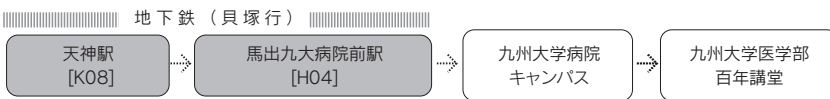

【天神からお越しの場合】

- ●地下鉄箱崎線「馬出九大病院前」下車 徒歩8分